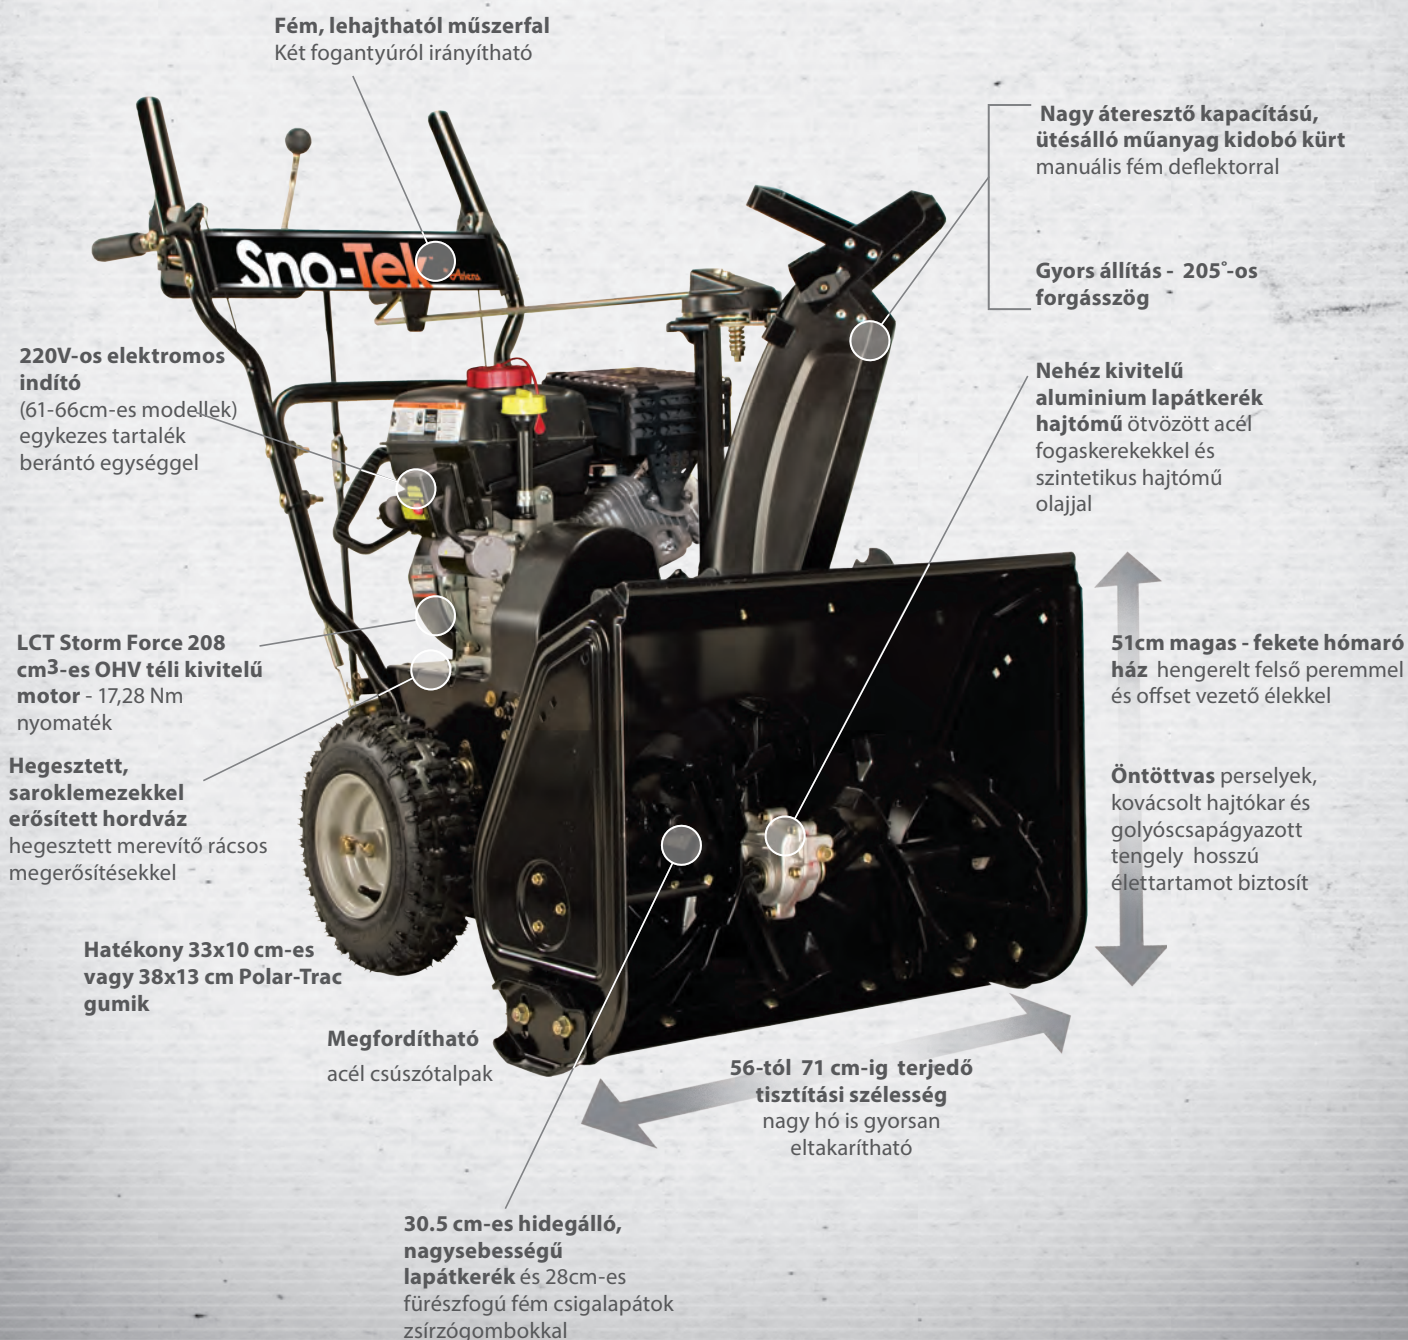

Sno-Tek™

By Ariens

Az Ariens® Sno-Tek™ Sorozatú kétfokozatú hómarói kategóriájukban a leghatékonyabbak. Az LCT Storm Force motorokkal szerelt Sno-Tek hómarók elbánnak a nehéz, vizes, latyakos hóval is és elhányják azt az útból, a strapabíró anyagból készült, állítható kidobó cső segítségével.